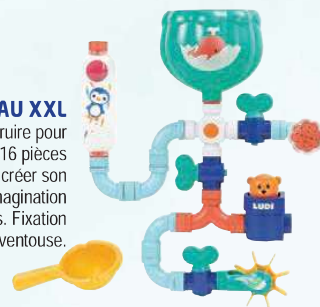

TUYAUX D'EAU XXL

Un grand circuit à construire pour découvrir les effets de l'eau ! 16 pièces interchangeables pour créer son propre parcours. Stimule l'imagination et la dextérité des enfants. Fixation ventouse.