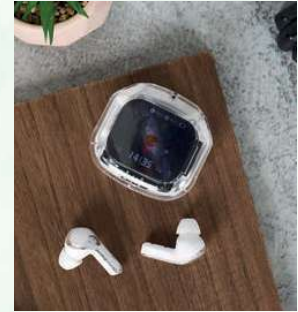

MINI IMPRIMANTE PORTABLE

Mini imprimante compacte, thermique, sans encre ni toner, pour imprimer rapidement et facilement photos, étiquettes... Compatible avec les appareils iOS et Android. Bluetooth V4.0. Résolution d'impression 200 DPI. Batterie intégrée 3.7V 1200 mAh rechargeable via câble USB-C fourni. Livrée avec 2 rouleaux de papier d'impression.

ECOUTEURS SANS FIL

Ecouteurs sans fil avec boîtier à écran tactile multifonction. Kit mains-libres. Assistant vocal. Entrée 5V. Batterie Lithium du boîtier 3.7V-300mAh. Batterie Lithium des écouteurs 3.7V-30mAh. Temps de charge 2 heures. Autonomie 4 heures. Câble de charge USB-C inclus. (FJ7234)